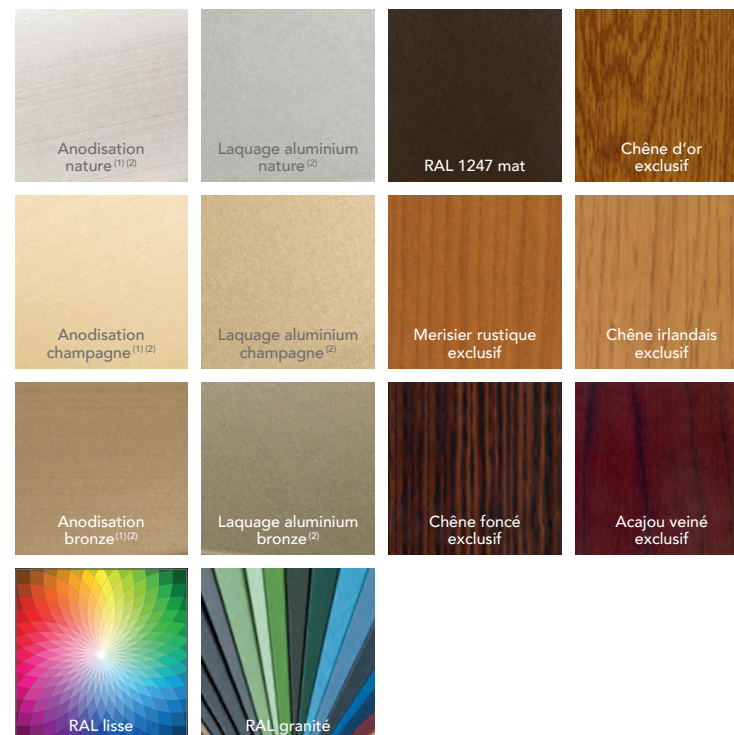

Coloris aluminium fenêtres, coulissants & portes d'entrée

Faites votre pré-sélection de couleur et confirmez votre choix avec un échantillon.

Fenêtres, coulissants & portes d'entrée aluminium

De série

En option

Bicoloration

Bicoloration possible, voir auprès de votre conseiller.