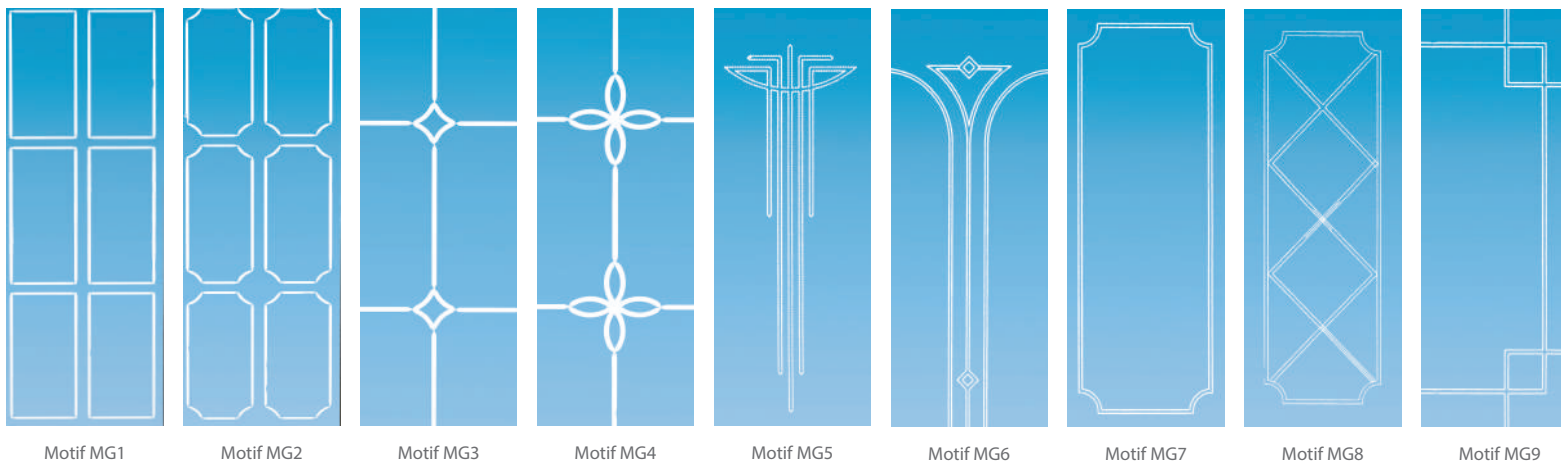

## Gravures <sup>(1)</sup>

Gravure de motifs originaux. Transparents ou sablés à l'intérieur du double vitrage pour un entretien facilité. 9 modèles en 8 ou 10 mm de large et 0,7 mm de profondeur. Sur vitrage transparent ou dépoli uniquement.

## Croisillons

3 types de croisillons. Également possibles sur les vitrages ornementaux.

### Incorporés

Aluminium 10 mm en laiton, plomb ou laqué blanc.

### Rapportés <sup>(2)</sup>

2 faces rapportées en PVC plaxage décors (10 teintes) ou teinté masse (laquage RAL non disponible) ou en bois toutes teintes.