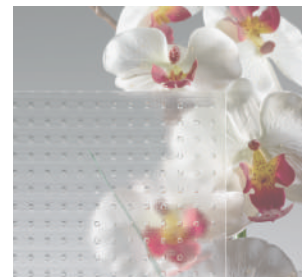

## Vitrages décoratifs ornementaux

Dépoli

Opale feuilleté <sup>(1)</sup>

Granité

Granité feuilleté <sup>(1)</sup>

Delta blanc <sup>(1)</sup>

Sahara blanc <sup>(1)</sup>

Gothique blanc <sup>(1)</sup>

Chinchilla blanc <sup>(1)</sup>

Master carré <sup>(1)</sup>

Antélio <sup>(1)</sup>

(1) Non disponible en triple vitrage. (2) Non disponibles pour les fenêtres aluminium.